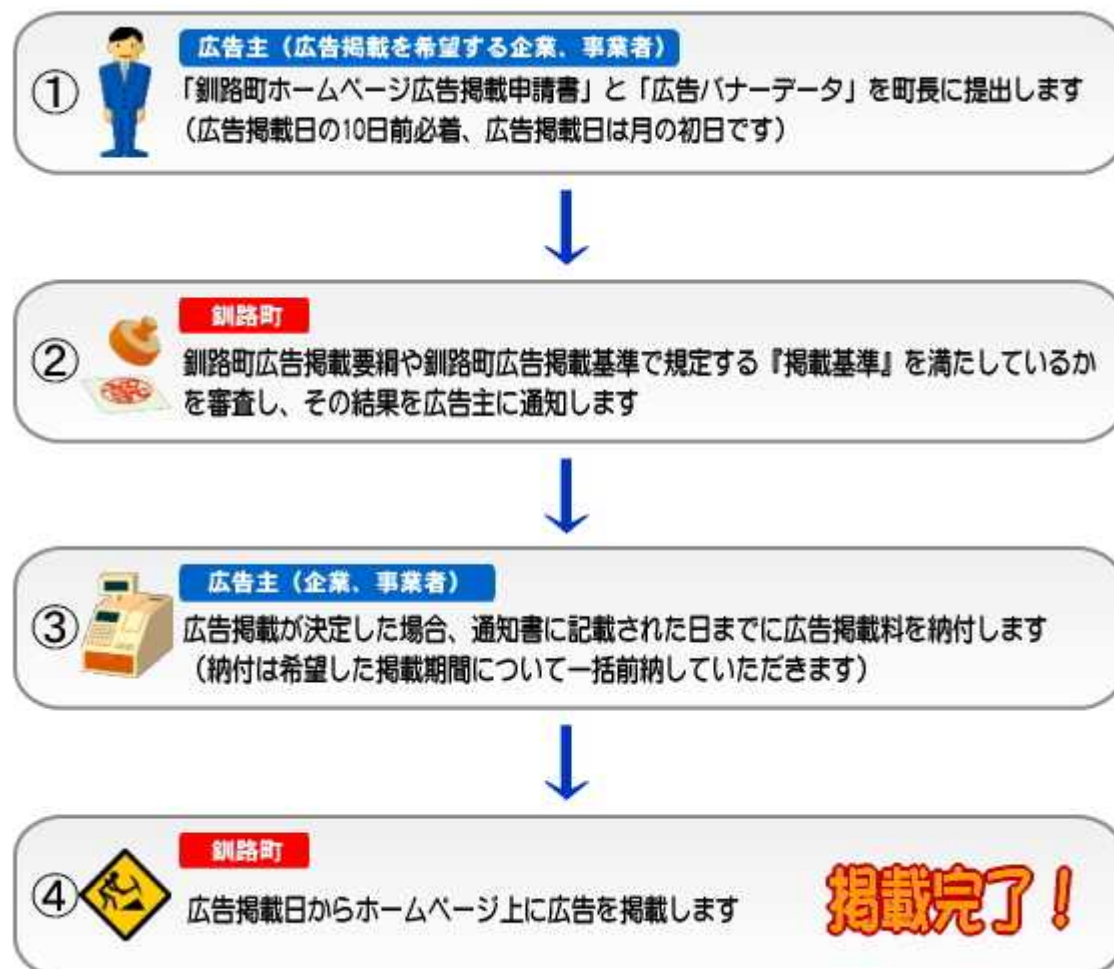

広告を掲載するまでの流れは？

取扱要綱や申請書はどこで手に入れるの？

このパンフレットに添付してありますのでご利用ください。また、釧路町公式ホームページからもダウンロードすることができます。

【アドレスはこちら】 <http://www.town.kushiro.hokkaido.jp/kokoku/>

ホームページ広告に関するお問い合わせ

ホームページ広告に関するお問い合わせは下記のとおりです。お気軽にお問い合わせください。

北海道釧路郡釧路町別保 1 丁目 1 番地 釧路町総務課情報管理係

電話 0154-62-2111 (内線: 216 / 217)

メール jouho@town.kushiro.hokkaido.jp